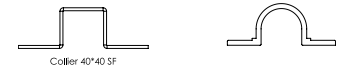

Collier 40*40 DF

Dimensions colliers

Mât 40 x 40 mm   Mât Ø 40 mm

Collier 40*40 SF